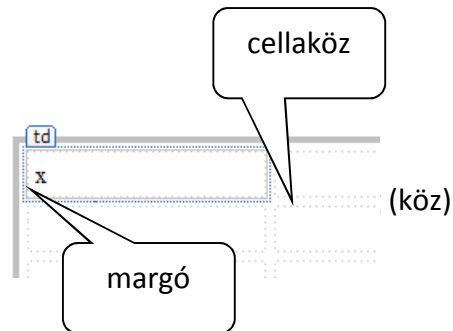

Táblázatok

A lapra táblázatot szűrhetsz be.

- A táblázat segít a szövegek, képek pozícionálásában.
- A táblázat segít a szöveges terület helyének, méretének kialakításában. A táblázatba írt szövegek a táblázat szélén tördelődnek, és nem a böngésző ablak jobb szélén! Így könnyebb betördelni a szöveget!

Táblázat beszúrása

Jelöld ki a kurzorral a táblázat helyét és add ki az Táblázat → Táblázat beszúrása parancsot!

A táblázat szélességét a böngésző ablakhoz szélességéhez képest százalékosan vagy pontosan pixelben lehet megadni.

HTML

```
<table width="700" border="4" cellspacing="5" cellpadding="5">
<caption>
Táblázat1
</caption>
<tr>
<th scope="col">&nbsp;</th>
<th scope="col">&nbsp;</th>
<th scope="col">&nbsp;</th>
</tr>
<tr>
<th scope="row">&nbsp;</th>
<td>&nbsp;</td>
<td>&nbsp;</td>
<td>&nbsp;</td>
</tr>
</table>
```

A SD CSS stílusokkal állítja be a szélességet és a szegélyt:
`<table style="width: 700px" cellspacing="5" cellpadding="5" class="style1">`

Táblázat kijelölése, méretezése

- Kattints a táblázat szegélyére!