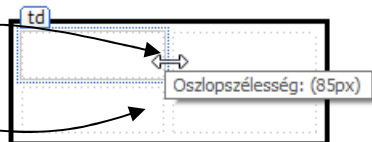

A SD CSS stílusokkal állítja be a szélességet és a szegélyt:
`<table style="width: 700px" cellspacing="5" cellpadding="5" class="style1">`

Táblázat kijelölése, méretezése

- Kattints a táblázat szegélyére!

Táblázat tulajdonságai

Háttérszín, háttérkép is megadható!

Sor/oszlop méretének módostása

Az oszlop szélessége az oszlop jobb szélénél fogva, a sor magassága a sor alsó szélénél fogva méretező.

Cellák formázása

Cellák kijelölése

Cellák kijelölése (húzással)

Oszlop kijelölése (kattintással)

Sorok kijelölése (kattintással)

Kijelölés a kódok segítségével

Sajnos nem mindig az jelölődik ki a kódban, amit gondolunk!

Állj bele egy cellába!