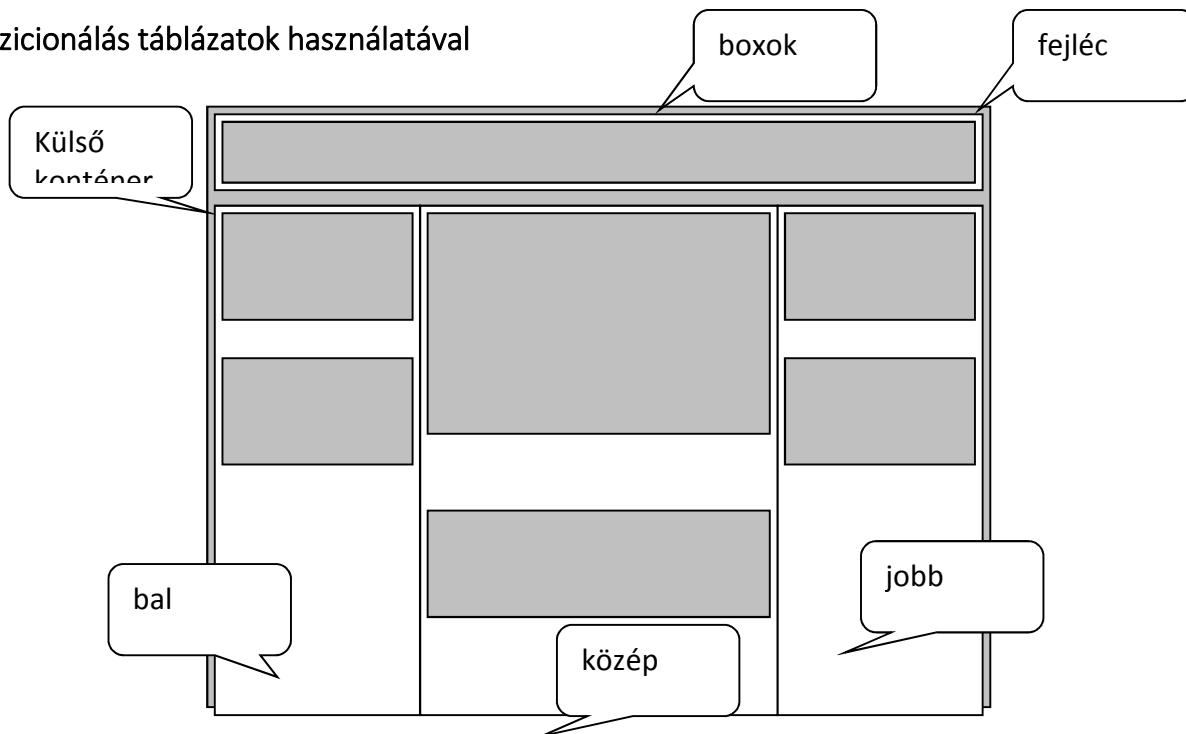

Próba:

Nyisd meg a kiallitasok.htm fájlt és végezd el az alábbi feladatokat!

- A lap címe (Title) legyen Kiállítások. Háttérkép legyen a C:\SITE1\csik1.gif
- Hozd létre az ábrán látható táblázatot!

Szélesség=600 pixel; Cell Padding=2; Cell Spacing=2

A tábla háttér színe fehér, szegélyek: feketék. A tábla középre igazított!

...

Pozicionálás táblázatok használatával

Minden konténer külön táblázat lehet

- Külső konténer tábla
 - Fejléc tábla
 - Oszlopokat tartalmazó tábla